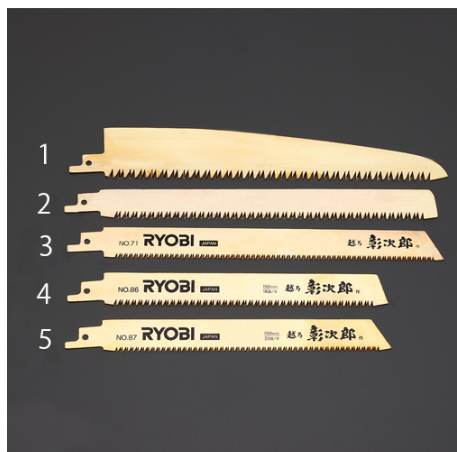

品番：EA857KA-3

品名：200mmx20T レジフ° ロソフ° レド° (細目/1枚)

販売価格	1,980円(税抜) / 2,178円(税込)		
カタログ価格	1,980円(税抜) / 2,178円(税込)		
在庫数	最新在庫: 2 (2026/04/26 07:38現在)		
商品入数	1	販売単位	枚
カタログページ	0963ページ		

仕様

メーカー	京セラ	型番	6641577
材質	鉄	用途	木材:65mm 軟鋼板:6mm
全長(mm)	223	刃長	200mm
刃厚	0.62~0.63mm	山数	20
仕様	細目		