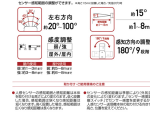

品番：EA864BC-3

品名：ワイヤレスチャイム人感センサー送信器

販売価格	3,890円(税抜) / 4,279円(税込)		
カタログ価格	3,890円(税抜) / 4,279円(税込)		
在庫数	最新在庫: 0 (2026/04/26 11:48現在)		
商品入数	1	販売単位	個
カタログページ			

#### 仕様

メーカー	ナカバヤシ	型番	XP50A
ブランド	REVEX	仕様	送信機(人感センサー)
電波到達距離	屋外見通し:最大180m 屋内見通し:最大90m	電源	単4アルカリ乾電池×3本(別売)、または専用ACアダプター(別売: EA864BC-100、-101)
電池寿命	約2年(1日10回送信、20℃時)	電池切れ表示	送信ランプが赤点滅
サイズ	77(W)×35(D)×83(H)mm	重量	約82g(電池含まず)
送受信周波数	315MHz帯	使用温度範囲	-10~45℃
使用エリア	屋内・屋外	防水仕様	IP55(送信機のみ)
対応機種	リーベックスXPシリーズすべての受信機に使用可能	付属品	送信機用両面テープ×1、木ネジ×2、リブ×2、IDコード設定スイッチ切替用(-)ミニドライバー、取扱説明書