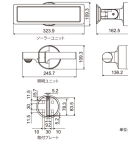

品番：EA864C-21B

品名：LEDセンサーライト(ソーラー式)

販売価格	35,500円(税抜) / 39,050円(税込)		
カタログ価格	35,500円(税抜) / 39,050円(税込)		
在庫数	最新在庫: 2 (2026/04/17 06:56現在)		
商品入数	1	販売単位	台
カタログページ	2317ページ		

300  
ルーメン

仕様

メーカー	オプテックス(OPTEX)	型番	LS-11
ソーラー式LEDセンサーライト			
カラー	ブラック	電源	専用ソーラーユニット(バッテリー交換不可)
光源	白色LED(交換不可)	照射角度	85°サークル
照明調節可動範囲	下方向45°、上方向135°	色温度(CCT)	4000K
定格光束	300lm(ハロゲン20W形相当)	使用温度範囲	点灯時: -20~+45℃ 充電時: -0~+45℃ (結露および氷結なきこと)
保存温度範囲	-25~+35℃ (3ヶ月以上の保管はお止め下さい)	使用湿度範囲	35~85%RH
防水・防塵	IP55	接続コード長	5m(防水コネクタ付き接続:PVC)
重量	約1.3kg (照明ユニット:約0.6kg・ソーラーユニット:約0.7kg)	材質	ポリカーボネート
検知方式	パッシブインフラレッド方式	サイズ	照明ユニット:245.7×136.2×109.3

			(H)mm ソーラーユニット:323.9×162. 5×109.3(H)mm
重量	600g	設置場所	屋外:ポール(φ60.5~φ89.1)、角柱、壁面、天井面
取付高さ	1.8~3.0m	耐風速	60m/s(JIS C8105-2-3準拠)
耐塩害	耐塩仕様(重塩害地は不可)	LEDライト動作	①検知時:100% ②検知時:60% ③検知時:100%フラッシング ④0%(充電モード)
点灯時間	OFF、5秒、10秒、20秒切替	表示灯動作	昼間待機時:5秒毎に点灯 昼間検知時:2秒間高速点滅 夜間待機時:5秒毎に点灯 夜間検知時:2秒点灯
無日照時点灯可能時間	検知時100%点灯:12日 検知時60%点灯:18日 ブラッシングモード:12日	付属品	人感センサー用検知エアーマスキング カバー(2個) ポール取付ブッシュ(2個) 固定ねじ目隠し用ゴム(1個)
人感センサー			
調整可動範囲	左右45°、下方向30°、上方向120°可 変	検知エリア	120°(5m)
検知方法	パッシブインフラレッド方式		
昼夜判別センサー			
昼夜判別	10~400lx(オープンエアにて)		
日照時間が短い時期や環境でも暗がりの危険を低減し続け、段差でのつまずきや車両との接触事故などを効果的に予予防します。			
フラッシュモードに設定して不審者を威嚇でき、防犯対策に役立ちます。			
屋外使用可能な保護構造IP55と耐風速60m/s、耐塩仕様で厳しい環境にも対応します。			
軽量で設置が簡単、設置場所を選ばないコンパクトサイズ			
ステンレスバンド(幅10mmまで)取付可能。(別売)			
本体とソーラーユニットは最大50mまで対応するので、日当たりのいい場所に設置し日照確保、しっかり充電できる分離設置が可能。(別途延長コードが必要)			
日中に十分充電して夜間に点灯できるため、-20℃の低温環境でも安心して使用できます。			
脚立やはしごに登ることなく動作表示灯でバッテリーの残量を確認できます。			