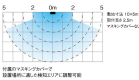

品番：EA864C-21B

品名：LEDセンサーライト(ソーラー式)

販売価格	35,500円(税抜) / 39,050円(税込)		
カタログ価格	35,500円(税抜) / 39,050円(税込)		
在庫数	最新在庫: 2 (2026/04/17 06:56現在)		
商品入数	1	販売単位	台
カタログページ	2317ページ		

300  
ルーメン

仕様

メーカー	オプテックス(OPTEX)	型番	LS-11
ソーラー式LEDセンサーライト			
カラー	ブラック	電源	専用ソーラーユニット(バッテリー交換不可)
光源	白色LED(交換不可)	照射角度	85°サークル
照明調節可動範囲	下方向45°、上方向135°	色温度(CCT)	4000K
定格光束	300lm(ハロゲン20W形相当)	使用温度範囲	点灯時: -20~+45℃ 充電時: -0~+45℃ (結露および氷結なきこと)
保存温度範囲	-25~+35℃ (3ヶ月以上の保管はお止め下さい)	使用湿度範囲	35~85%RH
防水・防塵	IP55	接続コード長	5m(防水コネクタ付き接続:PVC)
重量	約1.3kg (照明ユニット:約0.6kg・ソーラーユニット:約0.7kg)	材質	ポリカーボネート
検知方式	パッシブインフラレッド方式	サイズ	照明ユニット:245.7×136.2×109.3

			(H)mm ソーラーユニット:323.9×162. 5×109.3(H)mm
重量	600g	設置場所	屋外:ポール(φ60.5~φ89.1)、角柱、壁面、天井面
取付高さ	1.8~3.0m	耐風速	60m/s(JIS C8105-2-3準拠)
耐塩害	耐塩仕様(重塩害地は不可)	LEDライト動作	①検知時:100% ②検知時:60% ③検知時:100%フラッシング ④0%(充電モード)
点灯時間	OFF、5秒、10秒、20秒切替	表示灯動作	昼間待機時:5秒毎に点灯 昼間検知時:2秒間高速点滅 夜間待機時:5秒毎に点灯 夜間検知時:2秒点灯
無日照時点灯可能時間	検知時100%点灯:12日 検知時60%点灯:18日 ブラッシングモード:12日	付属品	人感センサー用検知エアーマスキング カバー(2個) ポール取付ブッシュ(2個) 固定ねじ目隠し用ゴム(1個)
人感センサー			
調整可動範囲	左右45°、下方向30°、上方向120°可 変	検知エリア	120°(5m)
検知方法	パッシブインフラレッド方式		
昼夜判別センサー			
昼夜判別	10~400lx(オープンエアにて)		
日照時間が短い時期や環境でも暗がりの危険を低減し続け、段差でのつまずきや車両との接触事故などを効果的に予予防します。			
フラッシュモードに設定して不審者を威嚇でき、防犯対策に役立ちます。			
屋外使用可能な保護構造IP55と耐風速60m/s、耐塩仕様で厳しい環境にも対応します。			
軽量で設置が簡単、設置場所を選ばないコンパクトサイズ			
ステンレスバンド(幅10mmまで)取付可能。(別売)			
本体とソーラーユニットは最大50mまで対応するので、日当たりのいい場所に設置し日照確保、しっかり充電できる分離設置が可能。(別途延長コードが必要)			
日中に十分充電して夜間に点灯できるため、-20℃の低温環境でも安心して使用できます。			
脚立やはしごに登ることなく動作表示灯でバッテリーの残量を確認できます。			