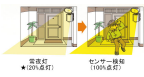

仕様

| | | | |
|--------|--|-------|--------------------------------------|
| メーカー | 竹中エンジニアリング(TAKEX) | 型番 | LCL-51S |
| 検知エリア | 立体型(最長部10m) | 点灯時間 | テスト(3秒)/5秒/30秒/1分/3分/5分 (オフデレイ動作) |
| 電源 | AC100V(50/60Hz) | コード長 | 3m |
| 光源 | チップオンボード型LED球×1灯 | 検知方式 | パッシブインフラレッド方式 |
| サイズ | 104×103.5×195(H)mm | 重量 | 650g |
| 付属品 | 取付ねじ(2本)、 コンクリート用アンカープラグ(2本)、 マスキングカップ(1個) | 取付径 | φ40~80mm対応 |
| 材質 | ライト部:アルミダイキャスト 本体:樹脂 | 設置場所 | 屋外・屋内 |
| 使用周囲温度 | -20℃~40℃ | 動作モード | 約5lx~∞lx(昼夜判別) |
| 消費電流 | 14W | 点灯照度 | 800lm |
| 調光設定 | 20%点灯 | | |