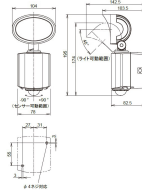

仕様

| | | | |
|--------|--|-------|--------------------------------------|
| メーカー | 竹中エンジニアリング(TAKEX) | 型番 | LCL-51S |
| 検知エリア | 立体型(最長部10m) | 点灯時間 | テスト(3秒)/5秒/30秒/1分/3分/5分 (オフデレイ動作) |
| 電源 | AC100V(50/60Hz) | コード長 | 3m |
| 光源 | チップオンボード型LED球×1灯 | 検知方式 | パッシブインフラレッド方式 |
| サイズ | 104×103.5×195(H)mm | 重量 | 650g |
| 付属品 | 取付ねじ(2本)、 コンクリート用アンカープラグ(2本)、 マスキングカップ(1個) | 取付径 | φ40~80mm対応 |
| 材質 | ライト部:アルミダイキャスト 本体:樹脂 | 設置場所 | 屋外・屋内 |
| 使用周囲温度 | -20℃~40℃ | 動作モード | 約5lx~∞lx(昼夜判別) |
| 消費電流 | 14W | 点灯照度 | 800lm |
| 調光設定 | 20%点灯 | | |