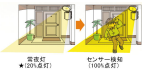

仕様

メーカー	竹中エンジニアリング(TAKEX)	型番	LCL-52S
検知エリア	立体型(最長部10m)	点灯時間	テスト(3秒)/5秒/30秒/1分/3分/5分 (オフデレイ動作)
電源	AC100V(50/60Hz)	コード長	3m
光源	チップオンボード型LED球×2灯	検知方式	パッシブインフラレッド方式
サイズ	216.5×108×193(H)mm	重量	850g
付属品	取付ねじ(2本)、 コンクリート用アンカープラグ(2本)、 マスキングカップ(1個)	取付径	φ40~80mm対応
材質	ライト部:アルミダイキャスト 本体:樹脂	設置場所	屋外・屋内
使用周囲温度	-20℃~40℃	動作モード	約5lx~∞lx(昼夜判別)
消費電流	26W	点灯照度	800lm×2灯
調光設定	20%点灯		

防雨構造(IP55相当)

【防犯効果を高める調光機能】

★20%の調光機能により常夜灯として使用できます。(センサー検知で100%点灯)