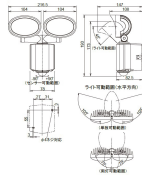

品番：EA864C-5

品名：AC100V/26W LEDセンサーライト(防雨型)

販売価格	19,800円(税抜) / 21,780円(税込)		
カタログ価格	19,800円(税抜) / 21,780円(税込)		
在庫数	最新在庫: 2 (2026/04/11 17:01現在)		
商品入数	1	販売単位	個
カタログページ	2316ページ		

仕様

メーカー	竹中エンジニアリング(TAKEX)	型番	LCL-52S
検知エリア	立体型(最長部10m)	点灯時間	テスト(3秒)/5秒/30秒/1分/3分/5分 (オフデレイ動作)
電源	AC100V(50/60Hz)	コード長	3m
光源	チップオンボード型LED球×2灯	検知方式	パッシブインフラレッド方式
サイズ	216.5×108×193(H)mm	重量	850g
付属品	取付ねじ(2本)、 コンクリート用アンカープラグ(2本)、 マスキングカップ(1個)	取付径	φ40~80mm対応
材質	ライト部:アルミダイキャスト 本体:樹脂	設置場所	屋外・屋内
使用周囲温度	-20℃~40℃	動作モード	約5lx~∞lx(昼夜判別)
消費電流	26W	点灯照度	800lm×2灯
調光設定	20%点灯		