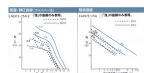

品番 : EA897E-25A

品名 : AC100V/φ25cm 工業用換気扇(1速)

販売価格	39,000円(税抜) / 42,900円(税込)		
カタログ価格	39,000円(税抜) / 42,900円(税込)		
在庫数	最新在庫: 1 (2026/06/13 15:48現在)		
商品入数	1	販売単位	個
カタログページ	0062ページ		

仕様

メーカー	スイデン (Suiden)	型番	SCF-25DA1
羽根径	25cm	仕様	一速式
電源	AC100V(50/60Hz)	定格出力	30W
最大風量(50/60Hz)	18/21m ³ /min	騒音値(50/60Hz)	44/46.5dB
サイズ	350×350×232(T)mm	重量	6kg
材質	フレーム:鉄 羽根:アルミ板	特長	・強力業務用換気扇 ・両面ベルマウス構造 ・低騒音構造を採用