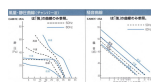

品番 : EA897E-35A

品名 : AC100V/φ35cm 工業用換気扇(1速)

販売価格	49,900円(税抜) / 54,890円(税込)		
カタログ価格	49,900円(税抜) / 54,890円(税込)		
在庫数	最新在庫: 2 (2026/04/04 09:57現在)		
商品入数	1	販売単位	個
カタログページ	0062ページ		

仕様

メーカー	スイデン (Suiden)	型番	SCF-35DC1
羽根径	35cm	仕様	一速式
電源	AC100V(50/60Hz)	定格出力	100W
最大風量(50/60Hz)	37/42m ³ /min	騒音値(50/60Hz)	49/52.5dB
サイズ	467×467×245(T)mm	重量	10kg
材質	フレーム:鉄 羽根:鉄	特長	・強力業務用換気扇 ・両面ベルマウス構造 ・低騒音構造を採用