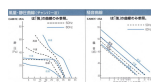

品番 : EA897E-35A

品名 : AC100V/φ35cm 工業用換気扇(1速)

販売価格	49,900円(税抜) / 54,890円(税込)		
カタログ価格	49,900円(税抜) / 54,890円(税込)		
在庫数	最新在庫: 2 (2026/06/13 15:47現在)		
商品入数	1	販売単位	個
カタログページ	0062ページ		

仕様

メーカー	スイデン (Suiden)	型番	SCF-35DC1
羽根径	35cm	仕様	一速式
電源	AC100V(50/60Hz)	定格出力	100W
最大風量(50/60Hz)	37/42m ³ /min	騒音値(50/60Hz)	49/52.5dB
サイズ	467×467×245(T)mm	重量	10kg
材質	フレーム:鉄 羽根:鉄	特長	・強力業務用換気扇 ・両面ベルマウス構造 ・低騒音構造を採用