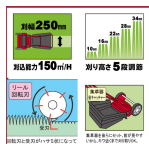

品番：**EA898BE-5B**

品名：250mm 芝刈機(手押し式)

|         |                              |      |   |
|---------|------------------------------|------|---|
| 販売価格    | 50,000円(税抜) / 55,000円(税込)    |      |   |
| カタログ価格  | 50,000円(税抜) / 55,000円(税込)    |      |   |
| 在庫数     | 最新在庫: 0 (2026/06/29 07:03現在) |      |   |
| 商品入数    | 1                            | 販売単位 | 台 |
| カタログページ | 2508ページ                      |      |   |

## 仕様

|            |                  |         |                          |
|------------|------------------|---------|--------------------------|
| メーカー       | キンボシ             | 型番      | GFF-2500H                |
| ※注意※       | 【お客様組立品】         | 刈込幅(mm) | 250                      |
| 刈込能力(m³/h) | 150              | 刈り高さ    | 10・16・22・28・34mm (5段階調節) |
| サイズ        | 390×930×800(H)mm | 重量      | 7.8kg                    |

キャッチャー容量が大きいので連続での芝刈が可能です。

リール式回転刃(5枚刃)

刃調整不要

常に一定の力で受刃と回転刃がすり合う特殊機構

後ろにキャッチャーが付いているので、壁際近くまで刈り取れます。

ワンタッチで刈り高さを調整でき、作業効率アップ。

株式会社エスコ

大阪府大阪市西区立売堀3丁目8番14号 06-6532-6226(代表)