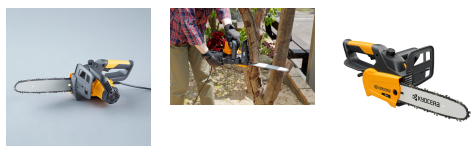

品番：EA898CA-1C

品名：250mm チェーンソー(電動)

販売価格	11,600円(税抜) / 12,760円(税込)		
カタログ価格	11,600円(税抜) / 12,760円(税込)		
在庫数	最新在庫: 2 (2026/06/21 05:14現在)		
商品入数	1	販売単位	台
カタログページ	2485ページ		

仕様

メーカー	京セラ	型番	CS-2502
有効切断長	250mm	電源	100V・790W・8.3A
オイルタンク容量	100ml	サイズ	176×520×175(H)mm
コード長	2m	重量	2.1kg
付属品	チェンオイル(50ml)、六角棒レンチ5mm(本体収納)、ガイドバー、ソーチェン、チェンカバー(本体取付)	ソーチェン	90PX-40E
チェンスピード	7.3m/s		

切れ味の良い軽快な切断作業を実現

コンパクトでバランスに優れた

ハーフトップハンドルタイプ

長時間の使用が可能な独自のオイルリターン機構

株式会社エスコ

大阪府大阪市西区立売堀3丁目8番14号 06-6532-6226(代表)

© 2018 ESCO Co.,Ltd.