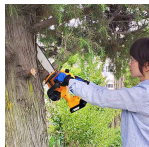

品番：EA898CA-22A

品名：DC18V/250mm チェーンソー(充電式)

販売価格	28,300円(税抜) / 31,130円(税込)		
カタログ価格	28,300円(税抜) / 31,130円(税込)		
在庫数	最新在庫: 1 (2024/11/01 08:41現在)		
商品入数	1	販売単位	台
カタログページ	2594ページ		

仕様

メーカー	京セラ	型番	BCS-1800L1
有効切断長	250mm	推奨切断長さ	150mm以下 ※推奨長さを超えた材料を切断すると、過負荷により頻繁に保護回路が作動することがあります。
バッテリー	18V(リチウムイオン1.5Ah)	充電時間	約69分
一充電当たりの作業量	米松(角)40×40mm:約110本(目安)	サイズ	207(W)×517(L)×182(H)mm
重量	2.3kg	付属品	チェーンオイル、電池パック、充電器、ガイドバー、チェーンカバー

軽量・コンパクトで庭木の枝打に最適

電源の確保とコードを気にせず作業ができるコードレスタイプ

ソーチェーンの取り付けや張り調整が工具レスで簡単に行えます。

庭木のお手入れに小回りが効く、優れた機動性の軽量・コンパクト

スピーディな切断能力を実現

有効切断長さは250mmなので、太い枝木(φ150mm)も余裕の切断

【自動給油機構】自動でチェーンオイルを給油するので、作業中の給油が不要です。斜めについた注ぎ口はオイルが注ぎやすく、オイル点検窓で残量の確認ができます。