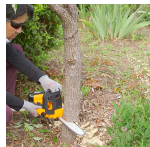

品番：EA898CA-22A

品名：DC18V/250mm チェーンソー(充電式)

販売価格	28,300円(税抜) / 31,130円(税込)		
カタログ価格	28,300円(税抜) / 31,130円(税込)		
在庫数	最新在庫: 1 (2024/11/01 08:41現在)		
商品入数	1	販売単位	台
カタログページ	2594ページ		

仕様

メーカー	京セラ	型番	BCS-1800L1
有効切断長	250mm	推奨切断長さ	150mm以下 ※推奨長さを超えた材料を切断すると、過負荷により頻繁に保護回路が作動することがあります。
バッテリー	18V(リチウムイオン1.5Ah)	充電時間	約69分
一充電当たりの作業量	米松(角)40×40mm:約110本(目安)	サイズ	207(W)×517(L)×182(H)mm
重量	2.3kg	付属品	チェーンオイル、電池パック、充電器、ガイドバー、チェーンカバー

軽量・コンパクトで庭木の枝打に最適

電源の確保とコードを気にせず作業ができるコードレスタイプ

ソーチェーンの取り付けや張り調整が工具レスで簡単に行えます。

庭木のお手入れに小回りが効く、優れた機動性の軽量・コンパクト

スピーディな切断能力を実現

有効切断長さは250mmなので、太い枝木(φ150mm)も余裕の切断

【自動給油機構】自動でチェーンオイルを給油するので、作業中の給油が不要です。斜めについた注ぎ口はオイルが注ぎやすく、オイル点検窓で残量の確認ができます。