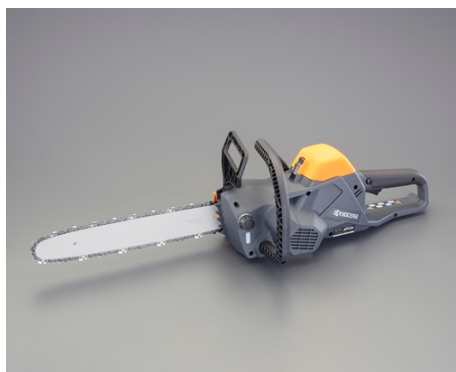

品番：EA898CA-26A

品名：DC18V/350mm チェーンソー(充電式)

販売価格	54,300円(税抜) / 59,730円(税込)		
カタログ価格	54,300円(税抜) / 59,730円(税込)		
在庫数	最新在庫: 1 (2026/05/06 12:59現在)		
商品入数	1	販売単位	台
カタログページ	2485ページ		

仕様

メーカー	京セラ	型番	BCS-1836L5
仕様	セット(充電器・バッテリー付)	有効切断長	350mm
バッテリー	18V(リチウムイオン5.0Ah)	充電時間	84分
サイズ	227×778×224(H)mm	重量	3.7kg
付属品	チェンオイル、ガイドバー、ソーチェン、チェンカバー、電池パック、充電器	チェンスピード	10m/s

ブラシレス分割コアモーター採用でクラス最軽量のハイパワーを実現

ワンランク上のスピーディな切断能力

電源の確保とコードを気にせず作業ができるコードレスタイプ

スイッチをひくとチェンオイルの自動給油し、焼きつきを抑制

ソーチェンの取り付けや張りの調整は専用工具を使わずメンテナンスが可能

株式会社エスコ

大阪府大阪市西区立売堀3丁目8番14号 06-6532-6226(代表)

© 2018 ESCO Co.,Ltd.