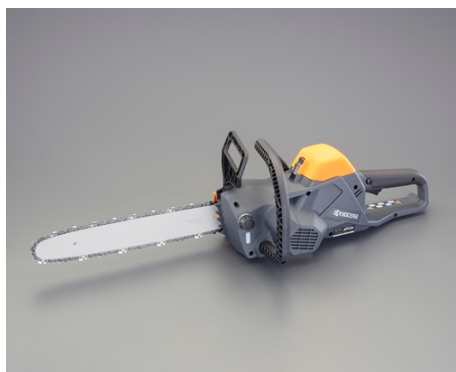

品番：EA898CA-26A

品名：DC18V/350mm チェーンソー(充電式)

販売価格	54,300円(税抜) / 59,730円(税込)		
カタログ価格	54,300円(税抜) / 59,730円(税込)		
在庫数	最新在庫: 1 (2026/06/21 02:44現在)		
商品入数	1	販売単位	台
カタログページ	2485ページ		

仕様

メーカー	京セラ	型番	BCS-1836L5
仕様	セット(充電器・バッテリー付)	有効切断長	350mm
バッテリー	18V(リチウムイオン5.0Ah)	充電時間	84分
サイズ	227×778×224(H)mm	重量	3.7kg
付属品	チェンオイル、ガイドバー、ソーチェン、チェンカバー、電池パック、充電器	チェンスピード	10m/s

ブラシレス分割コアモーター採用でクラス最軽量のハイパワーを実現

ワンランク上のスピーディな切断能力

電源の確保とコードを気にせず作業ができるコードレスタイプ

スイッチをひくとチェンオイルの自動給油し、焼きつきを抑制

ソーチェンの取り付けや張りの調整は専用工具を使わずメンテナンスが可能

株式会社エスコ

大阪府大阪市西区立売堀3丁目8番14号 06-6532-6226(代表)

© 2018 ESCO Co.,Ltd.