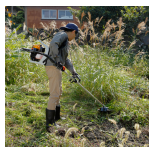

品番：EA898RC-39B

品名：φ255mm 草刈機(エンジン付/背負式)

販売価格	66,700円(税抜) / 73,370円(税込)		
カタログ価格	66,700円(税抜) / 73,370円(税込)		
在庫数	最新在庫: 1 (2026/06/21 08:59現在)		
商品入数	1	販売単位	台
カタログページ	2503ページ		

こちらの商品はお客様組み立て品です。

仕様

メーカー	京セラ	型番	EKKB-2665L
※注意※	【お客様組立品】	刈刃サイズ	φ255mm
全長	2674mm	重量	7.0kg(本体)
燃料	混合ガソリン	燃料タンク容量	1.03L
排気量	25.4ml	連続運転時間(目安)	30分
付属品	φ255mmチップソー、刈刃カバー、保護めがね、六角棒レンチ、ソケットレンチ、飛散防止カバー、収納バッグ、グリースチューブ、ストラップ、回り止め棒、フレキシブルカバー、ループハンドル、メインパイプ、取扱説明書		

始動が簡単!
寒い冬でもらくらく始動

樹脂製フレームを採用した軽量設計で長時間の作業も疲れにくい

長時間の刈込み作業に疲れの少ない背負い式

肩掛けバンドのズレを防止する胸ベルト付

肩広ベルトで楽に背負える

軽く引いて楽にエンジンがかかるKスタート

省燃費・クリーンエンジン(排ガス自主3次規制適合エンジン)

代替品