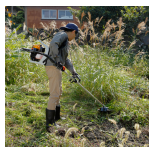

品番：EA898RC-39B

品名：φ255mm 草刈機(エンジン付/背負式)

販売価格	66,700円(税抜) / 73,370円(税込)		
カタログ価格	66,700円(税抜) / 73,370円(税込)		
在庫数	最新在庫: 1 (2026/06/21 07:41現在)		
商品入数	1	販売単位	台
カタログページ	2503ページ		

こちらの商品はお客様組み立て品です。

仕様

メーカー	京セラ	型番	EKKB-2665L
※注意※	【お客様組立品】	刈刃サイズ	φ255mm
全長	2674mm	重量	7.0kg(本体)
燃料	混合ガソリン	燃料タンク容量	1.03L
排気量	25.4ml	連続運転時間(目安)	30分
付属品	φ255mmチップソー、刈刃カバー、保護めがね、六角棒レンチ、ソケットレンチ、飛散防止カバー、収納バッグ、グリースチューブ、ストラップ、回り止め棒、フレキシブルカバー、ループハンドル、メインパイプ、取扱説明書		

始動が簡単!
寒い冬でもらくらく始動

樹脂製フレームを採用した軽量設計で長時間の作業も疲れにくい

長時間の刈込み作業に疲れの少ない背負い式

肩掛けバンドのズレを防止する胸ベルト付

肩広ベルトで楽に背負える

軽く引いて楽にエンジンがかかるKスタート

省燃費・クリーンエンジン(排ガス自主3次規制適合エンジン)

代替品