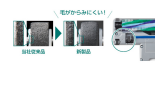

仕様

メーカー	パナソニック(Panasonic)	型番	MC-PJ22G-C
集じん容量	1.3L	電源	AC100V
消費電力	約200~1,150W	吸込仕事率	約60~600W
騒音値	約60~65dB	サイズ	242(W)×348(D)×194(H)mm
重量	2.7kg(本体のみ)、 4.3kg(本体・ホース・延長管・床用ノズル含む)	コード長	5m
カラー	シャンパンゴールド	ハンドル	オープンハンドル
ノズル	タイプ:パワースティック ふき掃除効果あり(水拭きする機能ではありません) 親子ノズル:○ エアダストキャッチャー:○	アイドリングオフ機能	あり
付属品	2WAYノズル 紙パック1枚(EA899AM-104)	適合紙パック	EA899AM-104、EA899AM-107

紙パック式