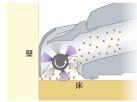

仕様

メーカー	パナソニック(Panasonic)	型番	MC-PJ22G-C
集じん容量	1.3L	電源	AC100V
消費電力	約200~1,150W	吸込仕事率	約60~600W
騒音値	約60~65dB	サイズ	242(W)×348(D)×194(H)mm
重量	2.7kg(本体のみ)、 4.3kg(本体・ホース・延長管・床用ノズル含む)	コード長	5m
カラー	シャンパンゴールド	ハンドル	オープンハンドル
ノズル	タイプ:パワースティック ふき掃除効果あり(水拭きする機能ではありません) 親子ノズル:○ エアダストキャッチャー:○	アイドリングオフ機能	あり
付属品	2WAYノズル 紙パック1枚(EA899AM-104)	適合紙パック	EA899AM-104、EA899AM-107

紙パック式