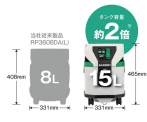

品番：EA899HK-3

品名：DC36.0V/15.0L 乾湿両用掃除機(充電式)

販売価格	147,800円(税抜) / 162,580円(税込)		
カタログ価格	147,800円(税抜) / 162,580円(税込)		
在庫数	最新在庫: 1 (2026/05/06 13:35現在)		
商品入数	1	販売単位	台
カタログページ	2419ページ		

吸込仕事率
吸込仕事率は、掃除機の吸引力を表す目安として用いられている値で、数値が大きいほど、吸引力が強まっています。

マークの説明
紙パックは不要です。ゴミはゴミタンクに直接落ちます。紙パックが不要で掃除機です。
紙パックを交換する際は、ゴミをそのままに紙パックを交換してください。
紙パックを交換する際は、ゴミをそのままに紙パックを交換してください。

紙パック
不要

仕様

メーカー	HiKOKI	型番	RP3615DA(2WPZ)
用途	作業場・その他の一般清掃、電動工具での木材などの研削・切断・穴あけ作業時に発生する粉じんの集じん、床にこぼした水などの液体吸引に	集じん容量	15L
吸水容量	12L	吸込仕事率	300W
最大風量	3.5m³/min	最大真空度	20.1kPa(2,050mm水柱)
騒音値	66dB(無負荷時)	モーター	直流ブラシレスモーター
フィルター	布フィルター	サイズ	331×369×465(H)mm
ホースサイズ	φ38mm×1.5m	重量	9.6kg(バッテリー2個装着時)
バッテリー	リチウムイオン(36V/4.0Ah)	充電器	EA813H-18A
充電時間	約40分	付属品	ホース(内径φ38mm×1.5m)、ズームパイプ、床用吸口、すきま用吸口、水用フィルタ、収納バッグ、ポリ袋×5枚、バッテリー×2、充電器、ツールボックス
一充電当たりの作業量	ecoモード:約120分、標準モード:約	適合バッテリー	EA813HF-17B、-19A、-21A、-22A