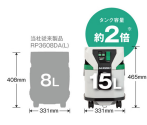

品番：**EA899HK-3**

品名：DC36.0V/15.0L 乾湿両用掃除機(充電式)

販売価格	147,800円(税抜) / 162,580円(税込)		
カタログ価格	147,800円(税抜) / 162,580円(税込)		
在庫数	最新在庫: 1 (2026/06/21 03:36現在)		
商品入数	1	販売単位	台
カタログページ	2419ページ		

吸込仕事率
吸込仕事率は、掃除機の吸引力を表す目安として用いられている値で、数値が大きいほど、吸引力が強まっています。

マークの説明
紙パックは不要です。ゴミはゴミタンクに直接落ちます。紙パックがゴミを吸い取ります。
紙パックを交換する際は、ゴミをそのままに紙パックを交換しないでください。
紙パックの交換は、ゴミの吸引時に、ゴミが詰まったままの状態ではできません。紙パックを交換してください。

紙パック不要

仕様

メーカー	HiKOKI	型番	RP3615DA(2WPZ)
用途	作業場・その他の一般清掃、電動工具での木材などの研削・切断・穴あけ作業時に発生する粉じんの集じん、床にこぼした水などの液体吸引に	集じん容量	15L
吸水容量	12L	吸込仕事率	300W
最大風量	3.5m³/min	最大真空度	20.1kPa(2,050mm水柱)
騒音値	66dB(無負荷時)	モーター	直流ブラシレスモーター
フィルター	布フィルター	サイズ	331×369×465(H)mm
ホースサイズ	φ38mm×1.5m	重量	9.6kg(バッテリー2個装着時)
バッテリー	リチウムイオン(36V/4.0Ah)	充電器	EA813H-18A
充電時間	約40分	付属品	ホース(内径φ38mm×1.5m)、ズームパイプ、床用吸口、すきま用吸口、水用フィルタ、収納バッグ、ポリ袋×5枚、バッテリー×2、充電器、ツールボックス
一充電当たりの作業量	ecoモード:約120分、標準モード:約	適合バッテリー	EA813HF-17B、-19A、-21A、-22A