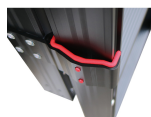

品番：EA902-51

品名：2.16-3.40m 二連はしご(アルミ製)

販売価格	38,300円(税抜) / 42,130円(税込)		
カタログ価格	38,300円(税抜) / 42,130円(税込)		
在庫数	最新在庫: 1 (2026/06/25 20:09現在)		
商品入数	1	販売単位	台
カタログページ	1763ページ		

最大使用荷重
100kg

こちらの商品は車上渡し品です。

仕様

メーカー	アルインコ(ALINCO)	型番	ANP34B
伸長(m)	3.4	縮長(m)	2.0
重量(kg)	7.2	段数	10
最大使用荷重	100kg	踏みざん幅	43mm
使用角度	75°	梯子内寸(W)	310mm
踏み栈間隔	310mm		

アルミ合金製

スタイリッシュなブラックの手上げ式2連はしごです。

従来のはしごよりも軽量で、収納時の厚さも130mmと運搬や保管がしやすいはしごです。

上はしごの踏ざんを上げ下げするだけの簡単な操作で使用できます。

表面を傷付けないため、赤色のスライドガイド/ロックカバーを装備しています。

株式会社エスコ

大阪府大阪市西区立売堀3丁目8番14号 06-6532-6226(代表)

© 2018 ESCO Co.,Ltd.