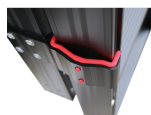

品番：EA902-52

品名：2.47-4.02m 二連はしご(アルミ製)

販売価格	42,300円(税抜) / 46,530円(税込)		
カタログ価格	42,300円(税抜) / 46,530円(税込)		
在庫数	最新在庫: 2 (2026/06/25 21:32現在)		
商品入数	1	販売単位	台
カタログページ	1763ページ		

最大使用荷重
100kg

こちらの商品は車上渡し品です。

仕様

メーカー	アルインコ(ALINCO)	型番	ANP40B
伸長(m)	4.02	縮長(m)	2.31
重量(kg)	8.2	段数	12
最大使用荷重	100kg	踏みざん幅	43mm
使用角度	75°	梯子内寸(W)	310mm
踏み栈間隔	310mm		

アルミ合金製

スタイリッシュなブラックの手上げ式2連はしごです。

従来のはしごよりも軽量で、収納時の厚さも130mmと運搬や保管がしやすいはしごです。

上はしごの踏ざんを上げ下げするだけの簡単な操作で使用できます。

表面を傷付けないため、赤色のスライドガイド/ロックカバーを装備しています。

株式会社エスコ

大阪府大阪市西区立売堀3丁目8番14号 06-6532-6226(代表)

© 2018 ESCO Co.,Ltd.