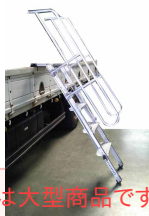

品番：EA902XC-16

品名：1.39-1.84mトラック昇降はしご

販売価格	132,000円(税抜) / 145,200円(税込)		
カタログ価格	132,000円(税抜) / 145,200円(税込)		
在庫数	最新在庫: 1 (2026/04/16 04:13現在)		
商品入数	1	販売単位	台
カタログページ	1762ページ		

最大使用荷重  
**150kg**

こちらの商品は大型商品です。納期はエスコへお問合せください。

#### 仕様

最大使用荷重	150kg	全長(m)	2.0~2.45
重量(kg)	16	段数	5段
天板サイズ	400(W)x300(D)mm	垂直床高	1.39~1.84m
収納寸法	700(W)×2210(L)×180(H)mm		
アルミ合金製			
奥行150mmのワイドステップ			
両手すり付			
1t~10tトラックまで使用可能。 (垂直高1.39~1.84mmに設置可能)			
事故原因となる昇降時に、天板で体の向きが変えられる為、安心して昇降が行えます。荷物搭載時の回避場所にもなります。			
安心して昇降できる天板付			
天板がある為、体の向きを回転させることができ背面昇降による踏み外しを防止します。			