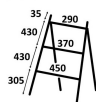

品番：EA903-102

品名：1200mm パイプ脚立(オレンジ 塗装)

| | | | |
|---------|------------------------------|------|---|
| 販売価格 | 10,700円(税抜) / 11,770円(税込) | | |
| カタログ価格 | 10,700円(税抜) / 11,770円(税込) | | |
| 在庫数 | 最新在庫: 2 (2026/06/21 11:58現在) | | |
| 商品入数 | 1 | 販売単位 | 台 |
| カタログページ | 1767ページ | | |

仕様

| | | | |
|-----------------------|---------------|---------------|---------|
| 天板高さ(m) | 1.12m | 段数 | 3 |
| 折りたたみサイズ(W)×(D)×(H)mm | 1,200×100×600 | 設置寸法(W)×(D)mm | 565×750 |
| 重量(kg) | 5.0kg | 天板サイズ | 幅290mm |
| 材質 | 鉄 | 色 | オレンジ |