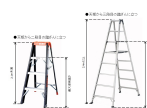

品番：EA903-4A

品名：2.01m はしご兼用脚立(ワイド`ステップ` / 伸縮脚)

販売価格	43,700円(税抜) / 48,070円(税込)		
カタログ価格	43,700円(税抜) / 48,070円(税込)		
在庫数	最新在庫: 1 (2026/06/12 17:35現在)		
商品入数	1	販売単位	脚
カタログページ	1764ページ		

最大使用荷重
100kg

幅広踏ざんで高さ調整の範囲が大きい伸縮脚付はしご兼用脚立

仕様

メーカー	アルインコ(ALINCO)	型番	PRT-180FX
最大使用荷重	100kgf	天板サイズ	251×160mm
天板高さ(m)	1.57~2.01	脚立長(m)	1.57~2.01
使用最大高さ(m)	1.27~1.71	はしご長(m)	3.32~4.25
伸縮幅	440mm	踏みざん幅	60mm
折りたたみサイズ(W)×(D)×(H)mm	604×169×1679	設置寸法(W)×(D)mm	606~686×1147~1416
段数	6段	重量	9.9kg
アルミ合金製			
奥行60mmのワイドステップ			
伸縮脚は6mmピッチで調整可能			