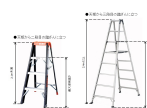

品番：EA903-5A

品名：2.30m はしご兼用脚立(ワイド`ステップ` / 伸縮脚)

販売価格	50,500円(税抜) / 55,550円(税込)		
カタログ価格	50,500円(税抜) / 55,550円(税込)		
在庫数	最新在庫: 1 (2026/06/12 17:36現在)		
商品入数	1	販売単位	脚
カタログページ	1764ページ		

最大使用荷重
100kg

幅広踏ざんで高さ調整の範囲が大きい伸縮脚付はしご兼用脚立

仕様

メーカー	アルインコ(ALINCO)	型番	PRT-210FX
最大使用荷重	100kgf	天板サイズ	251×160mm
天板高さ(m)	1.86~2.30	脚立長(m)	1.86~2.30
使用最大高さ(m)	1.57~2.01	はしご長(m)	3.94~4.86
伸縮幅	440mm	踏みざん幅	60mm
折りたたみサイズ(W)×(D)×(H)mm	658×169×1988	設置寸法(W)×(D)mm	660~740×1327~1597
段数	7段	重量	11.4kg
アルミ合金製			
奥行60mmのワイドステップ			
伸縮脚は6mmピッチで調整可能			