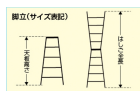

品番：EA903A-32

品名：1.69m はしご兼用脚立(ワイド`ステップ` / 伸縮脚)

販売価格	50,700円(税抜) / 55,770円(税込)		
カタログ価格	50,700円(税抜) / 55,770円(税込)		
在庫数	最新在庫: 1 (2026/04/22 00:55現在)		
商品入数	1	販売単位	台
カタログページ	1764ページ		

最大使用荷重
100kg

仕様

メーカー	アルインコ (ALINCO)	型番	GUD150X
天板高さ(m)	1.25~1.69	はしご全長(m)	2.66~3.57
段数	5	折りたたみサイズ(W)×(D)×(H)mm	534×169×1347
設置寸法(W)×(D)mm	534~609×942~1207	重量(kg)	10.0
天板サイズ	234×160mm	最大使用荷重	100kg
踏みざん幅	60mm	有効高さ(m)	0.95~1.39
使用角度	75°		
アルミ合金製			
伸縮幅435mmの調整を立ったままできるという進化とステップ幅60mmによる安心感を併せ持った新型脚立。			
片手での上部操作で両脚同時のロングスライド調整が可能			