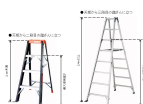

品番：EA903AB-11A

品名：0.52m はしご兼用脚立(アルミ製)

販売価格	11,300円(税抜) / 12,430円(税込)		
カタログ価格	11,300円(税抜) / 12,430円(税込)		
在庫数	最新在庫: 2 (2026/06/12 19:05現在)		
商品入数	1	販売単位	台
カタログページ	1764ページ		

最大使用荷重  
100kg

#### 仕様

メーカー	アルインコ(ALINCO)	型番	PRS-60WA
最大使用荷重	100kg	天板サイズ	252×157mm
天板高さ	0.52m	はしご全長	1.13m
折りたたみサイズ	444(W)×163(D)×582(H)mm	段数	2
重量	2.7kg	踏みざん幅	55mm
アルミ合金製			
奥行き55mmのワイドステップ			