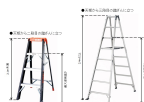

品番：EA903AB-13A

品名：1.11m はしご兼用脚立(アルミ製)

販売価格	15,200円(税抜) / 16,720円(税込)		
カタログ価格	15,200円(税抜) / 16,720円(税込)		
在庫数	最新在庫: 2 (2026/06/12 19:05現在)		
商品入数	1	販売単位	台
カタログページ	1764ページ		

最大使用荷重  
100kg

#### 仕様

メーカー	アルインコ (ALINCO)	型番	PRS-120WA
最大使用荷重	100kg	天板サイズ	252×157mm
天板高さ	1.11m	はしご全長	2.37m
折りたたみサイズ	522(W)×163(D)×1198(H)mm	段数	4
重量	4.3kg	踏みざん幅	55mm
アルミ合金製			
奥行き55mmのワイドステップ			