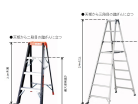

品番：EA903AB-14A

品名：1.41m はしご兼用脚立(アルミ製)

販売価格	19,800円(税抜) / 21,780円(税込)		
カタログ価格	19,800円(税抜) / 21,780円(税込)		
在庫数	最新在庫: 1 (2026/06/12 20:28現在)		
商品入数	1	販売単位	台
カタログページ	1764ページ		

最大使用荷重
100kg

仕様

メーカー	アルインコ (ALINCO)	型番	PRS-150WA
最大使用荷重	100kg	天板サイズ	251×160mm
天板高さ	1.41m	はしご全長	2.99m
折りたたみサイズ	578(W)×169(D)×1507(H)mm	段数	5
重量	5.7kg	踏みざん幅	55mm
アルミ合金製			
奥行き55mmのワイドステップ			