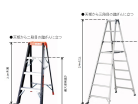

品番：EA903AB-14A

品名：1.41m はしご兼用脚立(アルミ製)

販売価格	19,800円(税抜) / 21,780円(税込)		
カタログ価格	19,800円(税抜) / 21,780円(税込)		
在庫数	最新在庫: 2 (2026/04/22 02:30現在)		
商品入数	1	販売単位	台
カタログページ	1764ページ		

最大使用荷重
100kg

仕様

メーカー	アルインコ (ALINCO)	型番	PRS-150WA
最大使用荷重	100kg	天板サイズ	251×160mm
天板高さ	1.41m	はしご全長	2.99m
折りたたみサイズ	578(W)×169(D)×1507(H)mm	段数	5
重量	5.7kg	踏みざん幅	55mm
アルミ合金製			
奥行き55mmのワイドステップ			