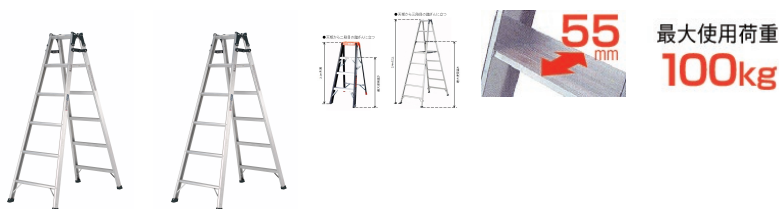

品番：EA903AB-15A

品名：1.70m はしご兼用脚立(アルミ製)

販売価格	22,400円(税抜) / 24,640円(税込)		
カタログ価格	22,400円(税抜) / 24,640円(税込)		
在庫数	最新在庫: 2 (2026/06/12 19:05現在)		
商品入数	1	販売単位	台
カタログページ	1764ページ		

仕様

メーカー	アルインコ (ALINCO)	型番	PRS-180WA
最大使用荷重	100kg	天板サイズ	251×160mm
天板高さ	1.70m	はしご全長	3.60m
折りたたみサイズ	631(W)×169(D)×1816(H)mm	段数	6
重量	7.2kg	踏みざん幅	55mm
アルミ合金製			
奥行き55mmのワイドステップ			