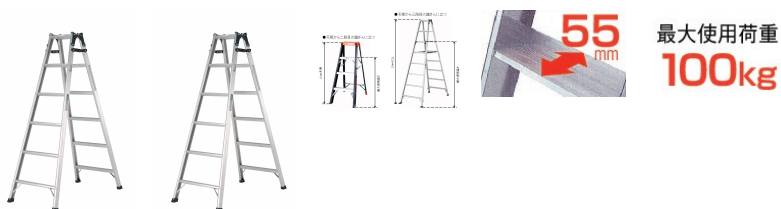

品番：EA903AB-15A

品名：1.70m はしご兼用脚立(アルミ製)

販売価格	22,400円(税抜) / 24,640円(税込)		
カタログ価格	22,400円(税抜) / 24,640円(税込)		
在庫数	最新在庫: 1 (2026/04/22 02:32現在)		
商品入数	1	販売単位	台
カタログページ	1764ページ		

仕様

メーカー	アルインコ(ALINCO)	型番	PRS-180WA
最大使用荷重	100kg	天板サイズ	251×160mm
天板高さ	1.70m	はしご全長	3.60m
折りたたみサイズ	631(W)×169(D)×1816(H)mm	段数	6
重量	7.2kg	踏みざん幅	55mm
アルミ合金製			
奥行き55mmのワイドステップ			