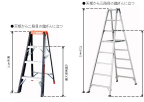

品番：EA903AD-160A

品名：1.57m はしご兼用脚立(ワイド`ステップ` / 伸縮脚)

販売価格	33,700円(税抜) / 37,070円(税込)		
カタログ価格	33,700円(税抜) / 37,070円(税込)		
在庫数	最新在庫: 1 (2026/06/12 14:39現在)		
商品入数	1	販売単位	脚
カタログページ	1764ページ		

最大使用荷重  
100kg

幅広踏ざんで軽量の伸縮脚付はしご兼用脚立

### 仕様

メーカー	アルインコ(ALINCO)	型番	PRW-150FX
最大使用荷重	100kgf	天板サイズ	251×160mm
天板高さ(m)	1.27~1.57	使用最大高さ(m)	0.98~1.28
脚立長(m)	1.27~1.57	はしご長(m)	2.70~3.33
伸縮幅	300mm	踏みざん幅	60mm
折りたたみサイズ(W)×(D)×(H)mm	550×169×1371	設置寸法(W)×(D)mm	498~578×786~1055
段数	5段	重量	7.4kg

アルミ合金製

奥行60mmのワイドステップ

伸縮脚は6mmピッチで調整可能

Aマーク(軽金属製品協会はしご脚立部会)取得商品

株式会社エスコ

大阪府大阪市西区立売堀3丁目8番14号 06-6532-6226(代表)