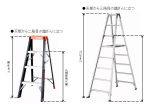

品番：EA903AD-190A

品名：1.87m はしご兼用脚立(ワイド`ステップ` / 伸縮脚)

販売価格	37,600円(税抜) / 41,360円(税込)		
カタログ価格	37,600円(税抜) / 41,360円(税込)		
在庫数	最新在庫: 1 (2026/06/12 14:38現在)		
商品入数	1	販売単位	脚
カタログページ	1764ページ		

最大使用荷重
100kg

幅広踏ざんで軽量の伸縮脚付はしご兼用脚立

仕様

メーカー	アルインコ(ALINCO)	型番	PRW-180FX
最大使用荷重	100kgf	天板サイズ	251×160mm
天板高さ(m)	1.57~1.87	脚立長(m)	1.57~1.87
使用最大高さ(m)	1.27~1.57	はしご長(m)	3.32~3.95
伸縮幅	300mm	踏みざん幅	60mm
折りたたみサイズ(W)×(D)×(H)mm	604×169×1679	設置寸法(W)×(D)mm	552~632×966~1236
段数	6段	重量	8.7kg

アルミ合金製

奥行60mmのワイドステップ

Aマーク(軽金属製品協会はしご脚立部会)取得商品

伸縮脚は6mmピッチで調整可能

株式会社エスコ

大阪府大阪市西区立売堀3丁目8番14号 06-6532-6226(代表)