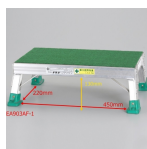

品番 : EA903AF-1

品名 : 500x280x170mm 補助踏台(アルミ製)

販売価格	25,100円(税抜) / 27,610円(税込)		
カタログ価格	25,100円(税抜) / 27,610円(税込)		
在庫数	最新在庫: 10 (2026/04/30 14:21現在)		
商品入数	1	販売単位	個
カタログページ	1769ページ		

最大使用荷重
150kg

仕様

最大使用荷重	150kgf	天板サイズ	500×280mm
段数	1段	全高	0.17m
設置寸法	542×365mm	材質	アルミ合金
重量	2.4kg		