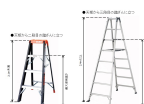

品番：EA903AM-21

品名：0.52m 脚立(ワイドステップ°/滑り止め付)

販売価格	16,900円(税抜) / 18,590円(税込)		
カタログ価格	16,900円(税抜) / 18,590円(税込)		
在庫数	最新在庫: 1 (2026/06/12 19:01現在)		
商品入数	1	販売単位	個
カタログページ	1768ページ		

最大使用荷重  
100kg

両面ワイドステップ55mm幅広踏ざんと業界唯一全段滑り止め付

### 仕様

メーカー	アルインコ(ALINCO)	型番	MXJ-60F
最大使用荷重	100kgf	天板サイズ	287×157mm
天板高さ	0.52m	使用最大高さ(m)	0.52
踏みざん幅	54mm	はしご長	1.13m
折りたたみサイズ(W)×(D)×(H)mm	444×163×583	設置寸法(W)×(D)mm	444×488
段数	2段	重量	2.7kg

アルミ合金製

奥行54mmのワイドステップ

折り畳み式ですので収納時や運搬時に便利です。

幅広踏ざんにより、長時間の作業も安心してご使用いただけます。

はしごとしての使用も可能です。

滑り止め付踏ざんにより、はしご使用時でも安心して昇降できます。

SGマーク(製品安全協会)取得商品

**株式会社エスコ**

大阪府大阪市西区立売堀3丁目8番14号 06-6532-6226(代表)

© 2018 ESCO Co.,Ltd.