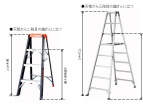

品番：EA903AM-22

品名：0.82m 脚立(ワイドステップ° / 滑り止め付)

販売価格	18,300円(税抜) / 20,130円(税込)		
カタログ価格	18,300円(税抜) / 20,130円(税込)		
在庫数	最新在庫: 1 (2026/06/12 19:01現在)		
商品入数	1	販売単位	個
カタログページ	1768ページ		

最大使用荷重  
100kg

両面ワイドステップ55mm幅広踏ざんと業界唯一全段滑り止め付

### 仕様

メーカー	アルインコ (ALINCO)	型番	MXJ-90F
最大使用荷重	100kgf	天板サイズ	252×157mm
天板高さ	0.82m	使用最大高さ(m)	0.52
踏みざん幅	54mm	はしご長	1.75m
折りたたみサイズ(W)×(D)×(H)mm	469×163×891	設置寸法(W)×(D)mm	468×669
段数	3段	重量	3.5kg

アルミ合金製

奥行54mmのワイドステップ

幅広踏ざんにより、長時間の作業も安心してご使用いただけます。

折り畳み式ですので収納時や運搬時に便利です。

はしごとしての使用も可能です。

滑り止め付踏ざんにより、はしご使用時でも安心して昇降できます。

SGマーク(製品安全協会)取得商品

**株式会社エスコ**

大阪府大阪市西区立売堀3丁目8番14号 06-6532-6226(代表)

© 2018 ESCO Co.,Ltd.