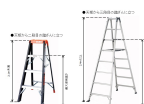

品番：EA903AM-23

品名：1.11m 脚立(ワイド`ステップ` / 滑り止め付)

販売価格	23,200円(税抜) / 25,520円(税込)		
カタログ価格	23,200円(税抜) / 25,520円(税込)		
在庫数	最新在庫: 2 (2026/06/12 19:01現在)		
商品入数	1	販売単位	個
カタログページ	1768ページ		

最大使用荷重
100kg

両面ワイドステップ55mm幅広踏ざんと業界唯一全段滑り止め付

仕様

メーカー	アルインコ (ALINCO)	型番	MXJ-120F
最大使用荷重	100kgf	天板サイズ	252×157mm
天板高さ	1.11m	使用最大高さ(m)	0.81
踏みざん幅	54mm	はしご長	2.37m
折りたたみサイズ(W)×(D)×(H)mm	523×163×1199	設置寸法(W)×(D)mm	522×849
段数	4段	重量	4.6kg

アルミ合金製

奥行54mmのワイドステップ

幅広踏ざんにより、長時間の作業も安心してご使用いただけます。

折り畳み式ですので収納時や運搬時に便利です。

はしごとしての使用も可能です。

滑り止め付踏ざんにより、はしご使用時でも安心して昇降できます。

SGマーク(製品安全協会)取得商品

株式会社エスコ

大阪府大阪市西区立売堀3丁目8番14号 06-6532-6226(代表)

© 2018 ESCO Co.,Ltd.