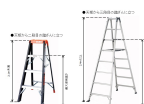

品番：EA903AM-24

品名：1.40m 脚立(ワイド`ステップ` / 滑り止め付)

販売価格	28,900円(税抜) / 31,790円(税込)		
カタログ価格	28,900円(税抜) / 31,790円(税込)		
在庫数	最新在庫: 1 (2026/06/12 19:01現在)		
商品入数	1	販売単位	個
カタログページ	1768ページ		

最大使用荷重
100kg

両面ワイドステップ55mm幅広踏ざんと業界唯一全段滑り止め付

仕様

メーカー	アルインコ (ALINCO)	型番	MXJ-150F
最大使用荷重	100kgf	天板サイズ	250×160mm
天板高さ	1.4m	使用最大高さ(m)	1.11
踏みざん幅	54mm	はしご長	2.99m
折りたたみサイズ(W)×(D)×(H)mm	578×169×1509	設置寸法(W)×(D)mm	577×1036
段数	5段	重量	6.1kg

アルミ合金製

奥行54mmのワイドステップ

幅広踏ざんにより、長時間の作業も安心してご使用いただけます。

折り畳み式ですので収納時や運搬時に便利です。

はしごとしての使用も可能です。

滑り止め付踏ざんにより、はしご使用時でも安心して昇降できます。

SGマーク(製品安全協会)取得商品

株式会社エスコ

大阪府大阪市西区立売堀3丁目8番14号 06-6532-6226(代表)

© 2018 ESCO Co.,Ltd.