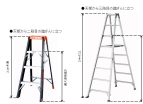

品番：EA903AM-25

品名：1.70m 脚立(ワイド`ステップ` / 滑り止め付)

販売価格	36,600円(税抜) / 40,260円(税込)		
カタログ価格	36,600円(税抜) / 40,260円(税込)		
在庫数	最新在庫: 1 (2026/06/12 19:01現在)		
商品入数	1	販売単位	個
カタログページ	1768ページ		

最大使用荷重
100kg

両面ワイドステップ55mm幅広踏ざんと業界唯一全段滑り止め付

仕様

メーカー	アルインコ(ALINCO)	型番	MXJ-180F
最大使用荷重	100kgf	天板サイズ	251×160mm
天板高さ	1.7m	使用最大高さ(m)	1.40
踏みざん幅	54mm	はしご長	3.60m
折りたたみサイズ(W)×(D)×(H)mm	632×169×1817	設置寸法(W)×(D)mm	631×1217
段数	6段	重量	7.8kg

アルミ合金製

奥行54mmのワイドステップ

幅広踏ざんにより、長時間の作業も安心してご使用いただけます。

折り畳み式ですので収納時や運搬時に便利です。

はしごとしての使用も可能です。

滑り止め付踏ざんにより、はしご使用時でも安心して昇降できます。

SGマーク(製品安全協会)取得商品

株式会社エスコ

大阪府大阪市西区立売堀3丁目8番14号 06-6532-6226(代表)

© 2018 ESCO Co.,Ltd.