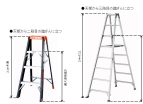

品番：EA903AM-25

品名：1.70m 脚立(ワイドステップ°/滑り止め付)

販売価格	36,600円(税抜) / 40,260円(税込)		
カタログ価格	36,600円(税抜) / 40,260円(税込)		
在庫数	最新在庫: 1 (2026/04/22 02:29現在)		
商品入数	1	販売単位	個
カタログページ	1768ページ		

最大使用荷重
100kg

両面ワイドステップ55mm幅広踏ざんと業界唯一全段滑り止め付

仕様

メーカー	アルインコ(ALINCO)	型番	MXJ-180F
最大使用荷重	100kgf	天板サイズ	251×160mm
天板高さ	1.7m	使用最大高さ(m)	1.40
踏みざん幅	54mm	はしご長	3.60m
折りたたみサイズ(W)×(D)×(H)mm	632×169×1817	設置寸法(W)×(D)mm	631×1217
段数	6段	重量	7.8kg

アルミ合金製

奥行54mmのワイドステップ

幅広踏ざんにより、長時間の作業も安心してご使用いただけます。

折り畳み式ですので収納時や運搬時に便利です。

はしごとしての使用も可能です。

滑り止め付踏ざんにより、はしご使用時でも安心して昇降できます。

SGマーク(製品安全協会)取得商品

株式会社エスコ

大阪府大阪市西区立売堀3丁目8番14号 06-6532-6226(代表)

© 2018 ESCO Co.,Ltd.