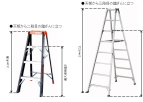

品番：EA903AM-29A

品名：2.88m 脚立(ワイド`ステップ`/アルミ製)

-27A

販売価格	65,500円(税抜) / 72,050円(税込)		
カタログ価格	65,500円(税抜) / 72,050円(税込)		
在庫数	最新在庫: 1 (2026/04/22 02:30現在)		
商品入数	1	販売単位	脚
カタログページ	1768ページ		

最大使用荷重
100kg

こちらの商品は大型商品です。納期はエスコへお問合せください。

こちらの商品は車上渡し品です。

高所作業に適した業務用専用脚立

仕様

メーカー	アルインコ(ALINCO)	型番	MXB-300F
最大使用荷重	100kgf	天板サイズ	251×160mm
天板高さ	2.88m	使用最大高さ(m)	2.29
踏みざん幅	60mm	折りたたみサイズ(W)×(D)×(H)mm	847×181×3052
設置寸法(W)×(D)mm	847×1939	段数	10段
重量	14.9kg		

アルミ合金製

奥行60mmのワイドステップ

折り畳み式ですので収納時や運搬時に便利です。

使いやすいワンタッチ式開き止め金具を採用しています。

Aマーク(軽金属製品協会はしご脚立部会)取得商品

株式会社エスコ

大阪府大阪市西区立売堀3丁目8番14号 06-6532-6226(代表)

© 2018 ESCO Co.,Ltd.