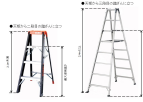

品番：EA903AM-29A

品名：2.88m 脚立(ワイド`ステップ`/アルミ製)

-27A

販売価格	65,500円(税抜) / 72,050円(税込)		
カタログ価格	65,500円(税抜) / 72,050円(税込)		
在庫数	最新在庫: 1 (2026/06/12 19:02現在)		
商品入数	1	販売単位	脚
カタログページ	1768ページ		

最大使用荷重
100kg

こちらの商品は大型商品です。納期はエスコへお問合せください。

こちらの商品は車上渡し品です。

高所作業に適した業務用専用脚立

仕様

メーカー	アルインコ(ALINCO)	型番	MXB-300F
最大使用荷重	100kgf	天板サイズ	251×160mm
天板高さ	2.88m	使用最大高さ(m)	2.29
踏みざん幅	60mm	折りたたみサイズ(W)×(D)×(H)mm	847×181×3052
設置寸法(W)×(D)mm	847×1939	段数	10段
重量	14.9kg		

アルミ合金製

奥行60mmのワイドステップ

折り畳み式ですので収納時や運搬時に便利です。

使いやすいワンタッチ式開き止め金具を採用しています。

Aマーク(軽金属製品協会はしご脚立部会)取得商品

株式会社エスコ

大阪府大阪市西区立売堀3丁目8番14号 06-6532-6226(代表)

© 2018 ESCO Co.,Ltd.