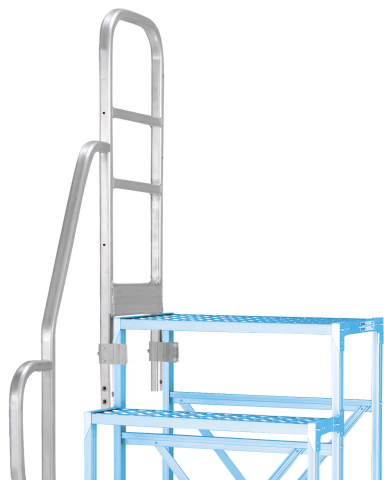

品番：EA903BM-33

品名：左側手すり(4段用/EA903BM-4A用)

販売価格	29,500円(税抜) / 32,450円(税込)		
カタログ価格	29,500円(税抜) / 32,450円(税込)		
在庫数	最新在庫: 1 (2026/04/16 15:31現在)		
商品入数	1	販売単位	St
カタログページ	1771ページ		

メーカー	アルインコ (ALINCO)	型番	CSBT4DL
作業台は別売です。			
適用作業台	EA903BM-4A、BR-4	重量	3.7kg
アルミ合金製			
左右共通			
手すりは、高さ約900mmと約1100mmのどちらでも使える兼用です。			