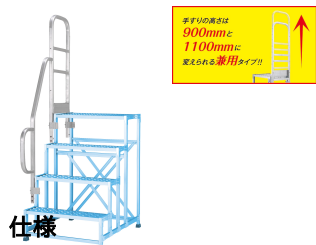

品番：EA903BM-33

品名：左側手すり(4段用/EA903BM-4A用)

販売価格	29,500円(税抜) / 32,450円(税込)		
カタログ価格	29,500円(税抜) / 32,450円(税込)		
在庫数	最新在庫: 1 (2026/04/16 15:31現在)		
商品入数	1	販売単位	St
カタログページ	1771ページ		

メーカー	アルインコ (ALINCO)	型番	CSBT4DL
作業台は別売です。			
適用作業台	EA903BM-4A、BR-4	重量	3.7kg
アルミ合金製			
左右共通			
手すりは、高さ約900mmと約1100mmのどちらでも使える兼用です。			