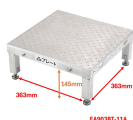

品番：EA903BT-11A

品名：450x450mm/0.22m 低床作業台(伸縮/連結式)

販売価格	42,000円(税抜) / 46,200円(税込)		
カタログ価格	42,000円(税抜) / 46,200円(税込)		
在庫数	最新在庫: 2 (2026/06/21 14:25現在)		
商品入数	1	販売単位	台
カタログページ	1770ページ		

最大使用荷重  
**100kg**

#### 仕様

メーカー	アルインコ(ALINCO)	型番	LFP-0404H
最大使用荷重	100kg	天板サイズ	450×450mm
天板高さ(m)	0.19~0.22	天板の厚み	板厚:3mm 凸:1.2mm
段数	1	重量(kg)	3.9
設置寸法(W)×(D)mm	450×450		
アルミ合金製			
アジャスターで高さを調整できます。			
縦横連結により作業スペースが確保できます。			