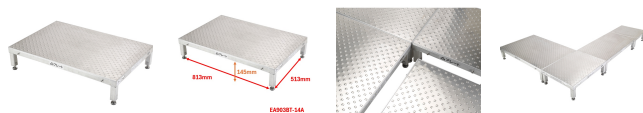

品番：EA903BT-14A

品名：900x600mm/0.22m 低床作業台(伸縮/連結式)

販売価格	63,200円(税抜) / 69,520円(税込)		
カタログ価格	63,200円(税抜) / 69,520円(税込)		
在庫数	最新在庫: 1 (2026/06/21 14:26現在)		
商品入数	1	販売単位	台
カタログページ	1770ページ		

最大使用荷重  
**100kg**

#### 仕様

メーカー	アルインコ(ALINCO)	型番	LFP-0906H
最大使用荷重	100kg	天板サイズ	900×600mm
天板高さ(m)	0.19~0.22	天板の厚み	板厚:3mm 凸:1.2mm
段数	1	重量(kg)	8.3
設置寸法(W)×(D)mm	900×600		
アルミ合金製			
アジャスターで高さを調整できます。			
縦横連結により作業スペースが確保できます。			