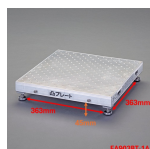

品番：EA903BT-1A

品名：450x450mm/0.12m 低床作業台(伸縮/連結式)

販売価格	40,300円(税抜) / 44,330円(税込)		
カタログ価格	40,300円(税抜) / 44,330円(税込)		
在庫数	最新在庫: 1 (2026/06/21 13:02現在)		
商品入数	1	販売単位	台
カタログページ	1770ページ		

最大使用荷重
100kg

仕様

メーカー	アルインコ(ALINCO)	型番	LFP-0404S
最大使用荷重	100kg	天板サイズ	450×450mm
天板高さ(m)	0.09~0.12	天板の厚み	板厚:3mm 凸:1.2mm
段数	1	重量(kg)	3.8
設置寸法(W)×(D)mm	450×450		
アルミ合金製			
アジャスターで高さを調整できます。			
縦横連結により作業スペースが確保できます。			