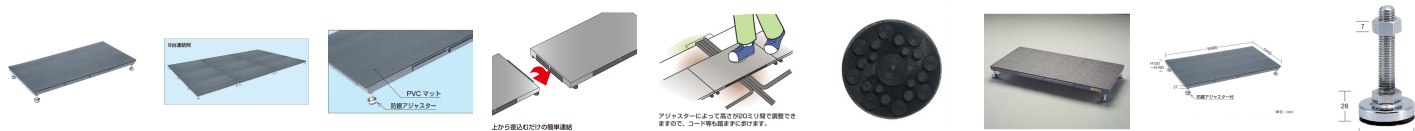

品番：EA903BV-1

品名：900x450x100-120mm 低床作業台(連結式)

販売価格	35,900円(税抜) / 39,490円(税込)		
カタログ価格	35,900円(税抜) / 39,490円(税込)		
在庫数	最新在庫: 2 (2026/06/21 14:22現在)		
商品入数	1	販売単位	台
カタログページ	1770ページ		

## 仕様

メーカー	サカエ	型番	SA-0945
最大使用荷重	80kg	天板高さ(m)	0.1~0.12
天板サイズ(mm)	900×450	段数	1
重量(kg)	11	材質	スチール
アジャスター	防振タイプ サイズ: φ40mm ネジ径: M12×P1.75mm	仕様	PVCマット張り

【完成品出荷】商品です。

タテ・ヨコ連結自在、上から差し込むだけの簡単連結

PVCマットを張っていますので、すべり止めになります。

クッション性のあるマットで立作業による足元の疲労を軽減します。

アジャスターにより高さが20mm間で調節できますので、コード等も踏まずに歩けます。

株式会社エスコ

大阪府大阪市西区立売堀3丁目8番14号 06-6532-6226(代表)

© 2018 ESCO Co.,Ltd.