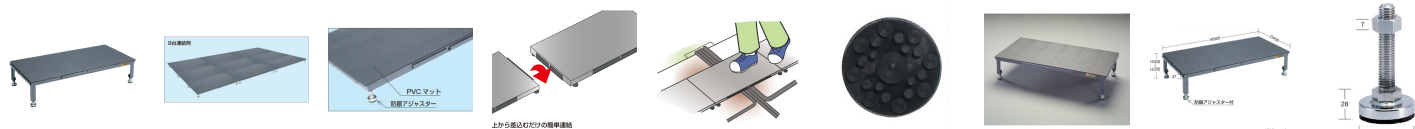

品番：EA903BV-11

品名：900x450x200-300mm 低床作業台(連結式)

販売価格	37,800円(税抜) / 41,580円(税込)		
カタログ価格	37,800円(税抜) / 41,580円(税込)		
在庫数	最新在庫: 2 (2026/06/21 14:24現在)		
商品入数	1	販売単位	台
カタログページ	1770ページ		

仕様

メーカー	サカエ	型番	SA-0945H
最大使用荷重	80kg	天板高さ(m)	0.2~0.3
天板サイズ(mm)	900×450	段数	1
重量(kg)	12	材質	スチール
アジャスター	防振タイプ サイズ: φ40mm ネジ径: M12×P1.75mm	仕様	PVCマット張り

【完成品出荷】商品です。

タテ・ヨコ連結自在、上から差し込むだけの簡単連結

PVCマットを張っていますので、すべり止めになります。

クッション性のあるマットで立作業による足元の疲労を軽減します。

アジャスターにより高さが100mm間で調節できますので、コード等も踏まずに歩けます。

株式会社エスコ

大阪府大阪市西区立売堀3丁目8番14号 06-6532-6226(代表)

© 2018 ESCO Co.,Ltd.