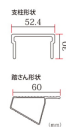

品番：EA903SA-3

品名：2.26m 脚立(絶縁)

販売価格	93,100円(税抜) / 102,410円(税込)		
カタログ価格	93,100円(税抜) / 102,410円(税込)		
在庫数	最新在庫: 4 (2026/06/21 16:21現在)		
商品入数	1	販売単位	台
カタログページ	0224ページ		

中折れ式  
開き止め金具

こちらの商品は大型商品です。納期はエスコへお問合せください。

#### 仕様

メーカー	宣真工業	型番	E-SL24S
天板高さ	2.26m	設置サイズ	751(W)×1,575(D)mm
折りたたみサイズ	760×185×2,420(H)mm	天板サイズ	260×165mm
重量	13.1kg	段数	8
最高使用電圧	50kV	最大使用荷重	100kgf
材質	支柱:GFRP ステップ:アルミ合金		

耐電圧は75,000Vで電気絶縁性に優れています。

耐電圧試験成績書付き