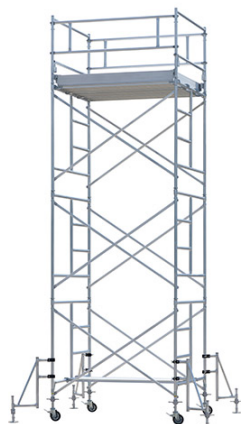

品番：EA905PB-3A

品名：6.09m 移動式高所作業台(アルミ合金製)

販売価格	1,090,000円(税抜) / 1,199,000円(税込)		
カタログ価格	1,090,000円(税抜) / 1,199,000円(税込)		
在庫数	最新在庫: 0 (2026/06/21 16:22現在)		
商品入数	1	販売単位	式
カタログページ			

こちら商品はメーカー直送品です。納期はエスコへお問合せください。

こちらの商品は車上渡し品です。

仕様

メーカー	ピカコーポレイション(PiCa)	型番	ARA-3HD
段数	3段セット	天板高さ	4.84~5.07m
重量	158kg	最大使用荷重	200kg
わく寸法(支柱中心)	1830×1570mm	作業床サイズ	1650×1410mm
全高	5.86~6.09m	支柱径	φ42.7mm
キャスター	車輪径: φ150mm ゴム製		
アウトリガー付			
アルミ合金製			
組立式			
室内外兼用			
鋼製よりも非常に軽量で、組立が安全かつスムーズに行えます。			
手すりわくの中棧が倒れるので、スムーズに作業床に乗り込めます。			