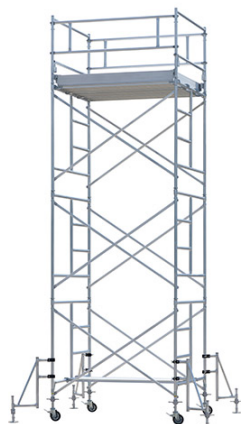

品番：EA905PB-3A

品名：6.09m 移動式高所作業台(アルミ合金製)

販売価格	1,090,000円(税抜) / 1,199,000円(税込)		
カタログ価格	1,090,000円(税抜) / 1,199,000円(税込)		
在庫数	最新在庫: 0 (2026/04/15 11:23現在)		
商品入数	1	販売単位	式
カタログページ			

こちら商品はメーカー直送品です。納期はエスコへお問合せください。

仕様

メーカー	ピカコーポレイション(PiCa)	型番	ARA-3HD
段数	3段セット	天板高さ	4.84~5.07m
重量	158kg	最大使用荷重	200kg
わく寸法(支柱中心)	1830×1570mm	作業床サイズ	1650×1410mm
全高	5.86~6.09m	支柱径	φ42.7mm
キャスター	車輪径: φ150mm ゴム製		
アウトリガー付			
アルミ合金製			
組立式			
室内外兼用			
鋼製よりも非常に軽量で、組立が安全かつスムーズに行えます。			
手すりわくの中棧が倒れるので、スムーズに作業床に乗り込めます。			
※特別教育が必要です※ 労働安全衛生法により、製品の仕様や組立・解体に際し、特別教育が必要な製品です。			