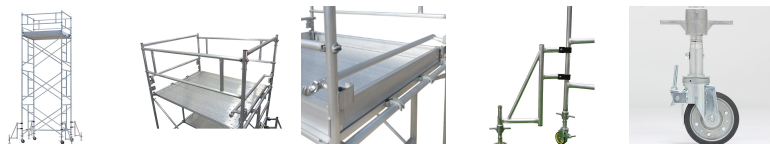

品番：EA905PB-3A

品名：6.09m 移動式高所作業台(アルミ合金製)

販売価格	1,090,000円(税抜) / 1,199,000円(税込)		
カタログ価格	1,090,000円(税抜) / 1,199,000円(税込)		
在庫数	最新在庫: 0 (2026/04/15 11:23現在)		
商品入数	1	販売単位	式
カタログページ			

こちら商品はメーカー直送品です。納期はエスコへお問合せください。

仕様

メーカー	ピカコーポレイション(PiCa)	型番	ARA-3HD
段数	3段セット	天板高さ	4.84~5.07m
重量	158kg	最大使用荷重	200kg
わく寸法(支柱中心)	1830×1570mm	作業床サイズ	1650×1410mm
全高	5.86~6.09m	支柱径	φ42.7mm
キャスター	車輪径: φ150mm ゴム製		
アウトリガー付			
アルミ合金製			
組立式			
室内外兼用			
鋼製よりも非常に軽量で、組立が安全かつスムーズに行えます。			
手すりわくの中棧が倒れるので、スムーズに作業床に乗り込めます。			
※特別教育が必要です※ 労働安全衛生法により、製品の仕様や組立・解体に際し、特別教育が必要な製品です。			