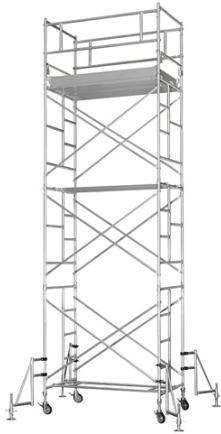

品番：EA905PB-5

品名：6.37m 移動式高所作業台(幅狭/アルミ合金製)

販売価格	1,060,000円(税抜) / 1,166,000円(税込)		
カタログ価格	1,060,000円(税抜) / 1,166,000円(税込)		
在庫数	最新在庫: 0 (2026/04/15 12:51現在)		
商品入数	1	販売単位	式
カタログページ			

こちら商品はメーカー直送品です。納期はエスコへお問合せください。

仕様

メーカー	ピカコーポレイション(PiCa)	型番	ARA-3NHD
段数	3段セット	天板高さ	5.07~5.30m
重量	144kg	最大使用荷重	200kg
わく寸法(支柱中心)	1830×1070mm	作業床サイズ	1650×910mm
全高	6.14~6.37m	支柱径	φ42.7mm
キャスター	φ150mmゴム製キャスター(ストップパー付き)		

アルミ合金製

アウトリガー付き

組立式

室内外兼用

鋼製よりも非常に軽量で、組立が安全かつスムーズに行えます。

手すりわくの中棧が倒れるので、スムーズに作業床に乗り込めます。

各部材をコンパクトに収納でき、ハイエースに積載可能

※特別教育が必要です※

労働安全衛生法により、製品の仕様や組立・解体に際し、特別教育が必要な製品です。

※作業主任者の立会いが必要です※

労働安全衛生法により、作業床高さが5m以上の移動式足場で組立・解体時に組立作業主任者が必要な製品です。