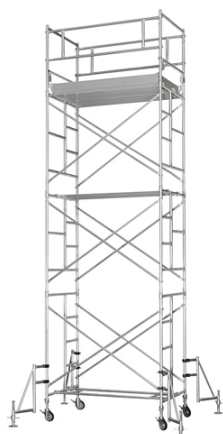

品番：EA905PB-5

品名：6.37m 移動式高所作業台(幅狭/アルミ合金製)

販売価格	1,060,000円(税抜) / 1,166,000円(税込)		
カタログ価格	1,060,000円(税抜) / 1,166,000円(税込)		
在庫数	最新在庫: 0 (2026/06/21 16:22現在)		
商品入数	1	販売単位	式
カタログページ			

こちら商品はメーカー直送品です。納期はエスコへお問合せください。

#### 仕様

メーカー	ピカコーポレイション(PiCa)	型番	ARA-3NHD
段数	3段セット	天板高さ	5.07~5.30m
重量	144kg	最大使用荷重	200kg
わく寸法(支柱中心)	1830×1070mm	作業床サイズ	1650×910mm
全高	6.14~6.37m	支柱径	φ42.7mm
キャスター	φ150mmゴム製キャスター(ストッパー付き)		

アルミ合金製

アウトリガー付き

組立式

室内外兼用

鋼製よりも非常に軽量で、組立が安全かつスムーズに行えます。

手すりわくの中棧が倒れるので、スムーズに作業床に乗り込めます。

各部材をコンパクトに収納でき、ハイエースに積載可能

※特別教育が必要です※

労働安全衛生法により、製品の仕様や組立・解体に際し、特別教育が必要な製品です。

※作業主任者の立会いが必要です※