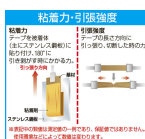

品番：EA911AR-41

品名：20mmx 2m/0.4mm 反射シート(シルバ-)

販売価格	815円(税抜) / 897円(税込)		
カタログ価格	815円(税抜) / 897円(税込)		
在庫数	最新在庫: 1 (2026/06/21 18:30現在)		
商品入数	1	販売単位	本
カタログページ	1443ページ2302ページ		

仕様

幅	20mm	長さ	2m
厚み	0.4mm	材質	ポリエステル65%、コットン35%
用途	横断幕、垂れ幕、腕章、雨衣、安全チョッキ、防犯ベストなどの反射テープとして	引張強度	タテ:1110N ヨコ:699N
取付方法	縫い付け		

粘着剤なし

夜間でも有色の反射光を得ることができます。

視認範囲が非常に広く、目の位置が反射材から多少ずれても輝度を保持します。

縫い付けや、両面テープで貼り付けて下さい。

封入型

表面が透明で平滑な樹脂層で覆われているため汚れの除去が容易で、雨などによる反射性能の低下がほとんどありません。

株式会社エスコ

大阪府大阪市西区立売堀3丁目8番14号 06-6532-6226(代表)