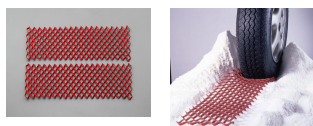

品番 : EA912A-20

品名 : 550x 200mm 雪道脱出用ボード(2枚)

販売価格	1,980円(税抜) / 2,178円(税込)		
カタログ価格	1,980円(税抜) / 2,178円(税込)		
在庫数	最新在庫: 26 (2026/06/20 13:09現在)		
商品入数	2	販売単位	pk
カタログページ	2471ページ		

仕様

サイズ	550×200mm	重量	320g(2枚)
材質	再生硬質パルプ		
雪道でタイヤをとられたとき、タイヤの下に入れるだけでスタックから抜け出すことができます。			
2枚入り			
普通乗用車用です。(耐荷重の数値は設定ありません)			