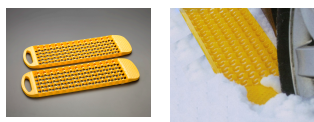

品番 : EA912A-23

品名 : 635x 203mm 緊急脱出ボード(2枚)

販売価格	4,480円(税抜) / 4,928円(税込)		
カタログ価格	4,480円(税抜) / 4,928円(税込)		
在庫数	最新在庫: 62 (2026/06/20 11:10現在)		
商品入数	2	販売単位	組
カタログページ	2471ページ		

仕様

サイズ	635×203mm	材質	ポリプロピレン
2枚入り			
タイヤの前後に入れるだけで簡単にスタックから復帰できます。			
用途	乗用車の雪、氷、泥や砂によるスタックからの復帰作業に		