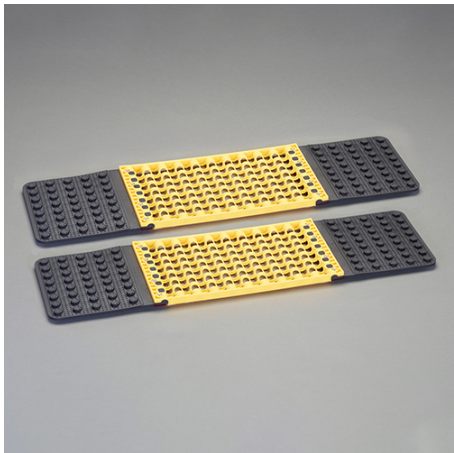

品番：EA912A-28

品名：250x900mm 緊急脱出ボード(2本)

販売価格	9,000円(税抜) / 9,900円(税込)		
カタログ価格	9,000円(税抜) / 9,900円(税込)		
在庫数	最新在庫: 10 (2026/06/19 13:17現在)		
商品入数	2	販売単位	本
カタログページ	2471ページ		

緊急・大型脱出ボード
雪道でのトラブルも素早く解決!

仕様

メーカー	コンパル	型番	032697
サイズ(W×D×H)mm	使用時:900×250×20 折畳時:450×250×40	材質	ポリプロピレン、エラストマー、ポリカーボネート
重量(g)	1500		

ミニバン・中型トラックにも対応出来るワイド25cm幅の緊急脱出ボード。

折り畳み可能でコンパクトに持ち運びできます。

裏面には凍った路面に食い込むスパイクを付加し安定感をプラス。

タイヤと路面の間にセットするだけ。

突起状の大きな網目がしっかりタイヤをグリップ。
柔軟なゴムボードがタイヤのスリップを防ぐ。

砂地・湿地などの泥やぬかるみで動かなくなった時に素早く脱出させることができる。

株式会社エスコ

大阪府大阪市西区立売堀3丁目8番14号 06-6532-6226(代表)