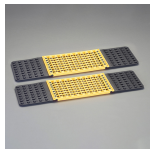

品番：EA912A-28

品名：250x900mm 緊急脱出ボード(2本)

販売価格	9,000円(税抜) / 9,900円(税込)		
カタログ価格	9,000円(税抜) / 9,900円(税込)		
在庫数	最新在庫: 10 (2026/06/19 13:17現在)		
商品入数	2	販売単位	本
カタログページ	2471ページ		

緊急・大型脱出ボード
雪道でのトラブルも素早く解決!

仕様

メーカー	コンパル	型番	032697
サイズ(W×D×H)mm	使用時:900×250×20 折畳時:450×250×40	材質	ポリプロピレン、エラストマー、ポリカーボネート
重量(g)	1500		

ミニバン・中型トラックにも対応出来るワイド25cm幅の緊急脱出ボード。

折り畳み可能でコンパクトに持ち運びできます。

裏面には凍った路面に食い込むスパイクを付加し安定感をプラス。

タイヤと路面の間にセットするだけ。

突起状の大きな網目がしっかりタイヤをグリップ。
柔軟なゴムボードがタイヤのスリップを防ぐ。

砂地・湿地などの泥やぬかるみで動かなくなった時に素早く脱出させることができる。

株式会社エスコ

大阪府大阪市西区立売堀3丁目8番14号 06-6532-6226(代表)