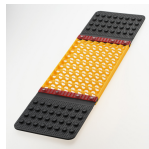

品番：EA912A-28

品名：250x900mm 緊急脱出ボード(2本)

販売価格	9,000円(税抜) / 9,900円(税込)		
カタログ価格	9,000円(税抜) / 9,900円(税込)		
在庫数	最新在庫: 10 (2026/06/19 13:17現在)		
商品入数	2	販売単位	本
カタログページ	2471ページ		

緊急・大型脱出ボード
雪道でのトラブルも素早く解決!

仕様

メーカー	コンパル	型番	032697
サイズ(W×D×H)mm	使用時:900×250×20 折畳時:450×250×40	材質	ポリプロピレン、エラストマー、ポリカーボネート
重量(g)	1500		

ミニバン・中型トラックにも対応出来るワイド25cm幅の緊急脱出ボード。

折り畳み可能でコンパクトに持ち運びできます。

裏面には凍った路面に食い込むスパイクを付加し安定感をプラス。

タイヤと路面の間にセットするだけ。

突起状の大きな網目がしっかりタイヤをグリップ。
柔軟なゴムボードがタイヤのスリップを防ぐ。

砂地・湿地などの泥やぬかるみで動かなくなった時に素早く脱出させることができる。

株式会社エスコ

大阪府大阪市西区立売堀3丁目8番14号 06-6532-6226(代表)