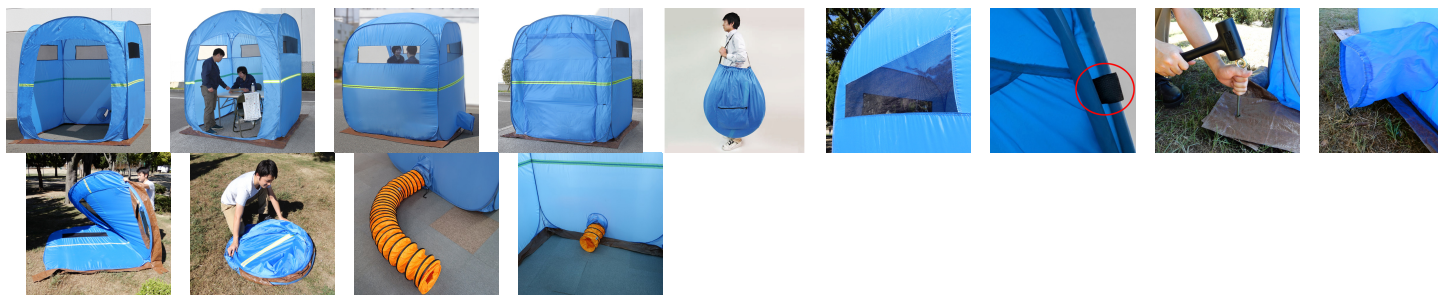

品番：EA915DC-52A

品名：1830x1830x2130mm ワークテント(青)

販売価格	23,800円(税抜) / 26,180円(税込)		
カタログ価格	23,800円(税抜) / 26,180円(税込)		
在庫数	最新在庫: 122 (2026/06/13 19:50現在)		
商品入数	1	販売単位	個
カタログページ			

「カンタン設営30秒」ポンッと広がるポップアップ式ワークテント!

360°反射線入りでぐるっと安全!暑い日寒い日はもちろん、夜間や悪天候時にも最適です

仕様

使用時サイズ	1830(W)×1830(D)×2130(H)mm	収納時サイズ	φ1000×100(H)mm
材質	テント:ポリエステル(撥水加工)、 ワイヤー:スチール+PVC	入口サイズ	約1250(W)×1750(H)mm
重量	6.7kg	ダクト穴径	φ280mm

1人でも簡単収納!コンパクトに折りたためるので持ち運びにも便利

暑い、寒い、雨の日の作業に最適な作業用テントです。

オープン底

正面以外の3面にメッシュ窓付

正面入口はロール開閉式

天井のたわみが無く自立しやすい形状

夜間や悪天候時でも安全「360°反射線入り」

四隅にループ付き

後面下部にダクト通し用穴あり