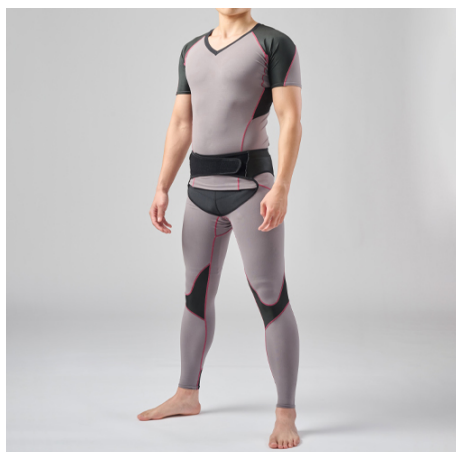

品番：EA926CB-22

品名：[L] サポートウェア(肩用)

販売価格	17,500円(税抜) / 19,250円(税込)		
カタログ価格	17,500円(税抜) / 19,250円(税込)		
在庫数	最新在庫: 1 (2026/06/22 22:49現在)		
商品入数	1	販売単位	個
カタログページ	2205ページ		

#### 仕様

サイズ	L	身長	168~180cm
胸囲	80~105cm	胴囲	75~100cm
材質	ポリエステル、ポリウレタン	機能	・放熱 ・吸汗速乾 ・抗菌消臭

屈伸運動や階段の上り降りなど建設作業に特化した機能性アンダーウェア

物の持ち上げや支え、壁面施工などの動作が多い現場に最適

建設現場での作業時に腰や腕をサポートしたい方におすすめです。

吸汗・速乾性が高く、快適な着用感があります。

肩を重点的にサポートします。