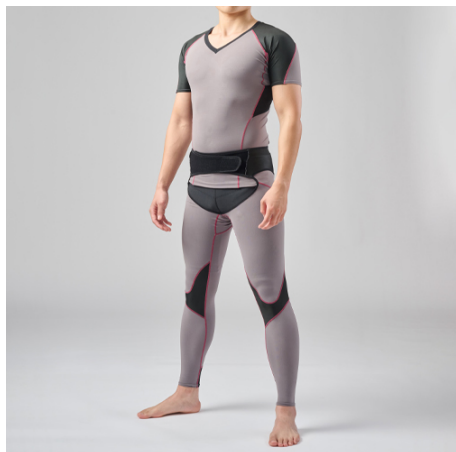

品番：EA926CB-23

品名：[LL] サポートウェア(肩用)

販売価格	17,500円(税抜) / 19,250円(税込)		
カタログ価格	17,500円(税抜) / 19,250円(税込)		
在庫数	最新在庫: 2 (2026/06/22 22:40現在)		
商品入数	1	販売単位	個
カタログページ	2205ページ		

仕様

サイズ	LL	身長	178~190cm
胸囲	85~110cm	胴囲	80~105cm
材質	ポリエステル、ポリウレタン	機能	・放熱 ・吸汗速乾 ・抗菌消臭

屈伸運動や階段の上り降りなど建設作業に特化した機能性アンダーウェア

物の持ち上げや支え、壁面施工などの動作が多い現場に最適

建設現場での作業時に腰や腕をサポートしたい方におすすめです。

吸汗・速乾性が高く、快適な着用感があります。

肩を重点的にサポートします。

株式会社エスコ

大阪府大阪市西区立売堀3丁目8番14号 06-6532-6226(代表)

© 2018 ESCO Co.,Ltd.